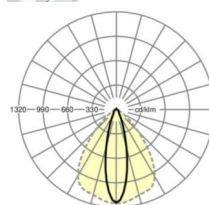

CARACTÉRISTIQUES

Número de commande	19521027310
Número EAN	4020863445097
Tarif des douanes	94051190
Marque de certification	IP 20, Classe d'isolation I, F, HACCP DIN10500/Food/IFS-pertinence liée à l'application/BRC, Intérieur, CE
Degré de résistance aux chocs IK	IK03 (5°C bis 35°C)
Température ambiante	ta 5°C à 35°C
Durée de la garantie	5 Années
Programmes d'aide de l'État	BEG - subvention fédérale pour les bâtiments performants (valable uniquement pour l'Allemagne)

ÉLECTROTECHNIQUE

Ballast	Pilote électronique, éclairage de secours 3 h (1 pièce)
Puissance du système	36W
Tension secteur	230V/50Hz
Disjoncteur (courant de appel)	17 unités/B10, 28 unités/B16, 29 unités/C10, 48 unités/C16
Classe de efficacité énergétique/Source de lumière	C

ÉCLAIRAGISME

Équipement	LED, Rendu des couleurs/Température de couleur CRI ≥ 80 / 4000K
Tolérance de localisation chromatique (MacAdam)	3SDCM
Flux lumineux nominal	6976lm
Flux lumineux nominal-éclairage de secours	931lm
Longévité des sources LED	70000h L80/B10 (Tq 35°C), 100000h L80/B50 (Tq 30°C)
Efficacité lumineuse du luminaire	194lm/W
Angle de rayonnement	25° (C0) / 100° (C90)
UGR trans./long.	15.7 / 21.0

LIEN PROFOND

<https://www.regiolux.de/fr/article/19521027310>

Référence	LED 7000lm 840
ηLB	100 %
Φ ↓/↑	98 % / 2 %
UGR trans./long.	15.7 / 21.0